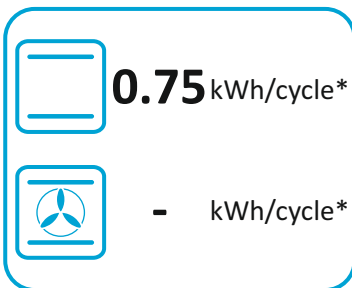

65/2014

ENERGY

Montpellier

MMRC60FK

	- kWh/cycle
72 L	
	0.81 kWh/cycle

* ЦИКЪЛ · cyklus · portion · zyklus · πρόγραμμα · ciclo · tsükkel · ohjelma · ciklus · ciklas · cikls · ciklu · cyclus · cykl · ciclu · program · cykel

65/2014

ENERG
енергия · ενέργεια

Montpellier

MMRC60FK

* ЦИКЪЛ · cyklus · portion · zyklus · πρόγραμμα · ciclo · tsükkel · ohjelma · ciklus · ciklas · cikls · ciklu · cyclus · cykl · ciclu · program · cykel