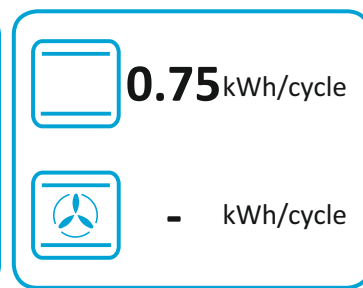

52418456 (TOP OVEN)

65/2014

52418456 (TOP OVEN)